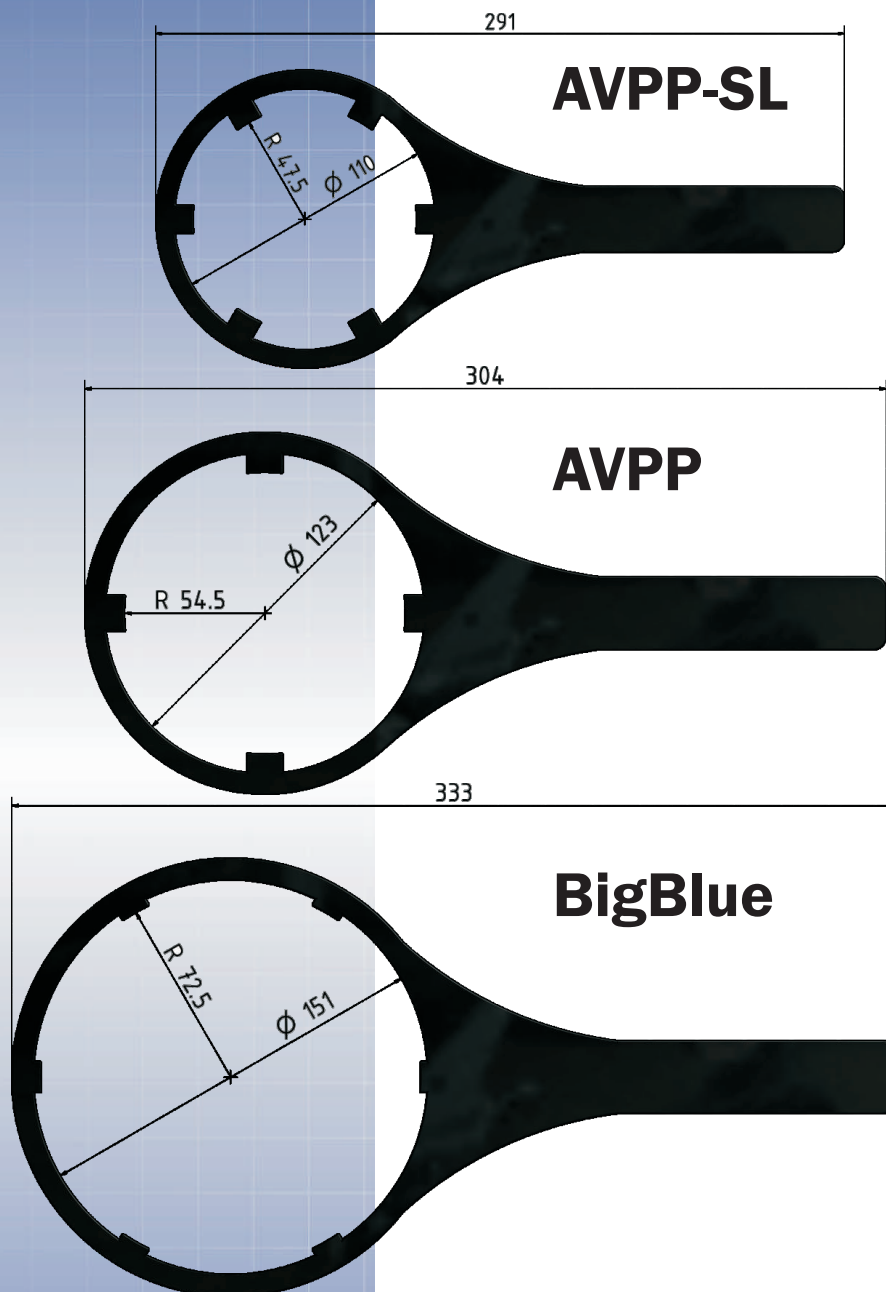

Montageschlüssel für AVPP und BigBlue

Die Montageschlüssel für die drei verschiedenen Gehäusetypen sind aus Polypropylen gefertigt.

Montageschlüssel für	AVPP05, AVPP-SL	Art. Nr.15-8077
	AVPP10+20	Art. Nr.15-8078
	BigBlue	Art. Nr.15-8182